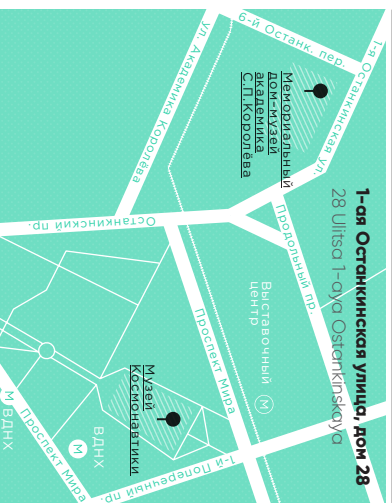

МЕМОРИАЛЬНЫЙ ДОМ-МУЗЕЙ АКАДЕМИКА С.П. КОРОЛЕВА
MEMORIAL HOUSE-MUSEUM OF ACADEMICIAN S.P. KOROLEV

ПЕШКОМ — 5 МИНУТ
5-MINUT WALK

Ср, Пт, Сб, Вс 11:00–19:00 (кассы до 18:30)
Wed, Fri, Sat, Sun ticket office closes at 18:30

Чт 11:00–21:00 (кассы до 20:30)
Thu ticket office closes at 20:30

Понедельник, вторник — выходные дни
Monday and Tuesday are days off