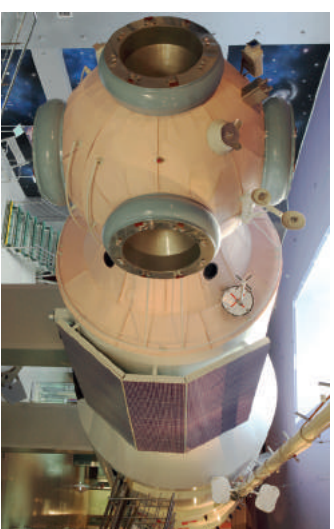

ПЕРВЫЙ ИСКУССТВЕННЫЙ СПУТНИК ЗЕМЛИ
THE FIRST ARTIFICIAL EARTH SATELLITE

1 УТРО КОСМИЧЕСКОЙ ЭРЫ
morning of space era

ЭЛЕКТРОКАРДИОГРАММА Ю.А. ГАГАРИНА
CARDIOGRAM OF YURI GAGARIN

3 КОСМИЧЕСКИЙ ДОМ НА ОРБИТЕ
orbital space house

КОСМИЧЕСКИЙ КОРАБЛЬ «СОЮЗ»
THE "SOYUZ" SPACECRAFT

3 КОСМИЧЕСКИЙ ДОМ НА ОРБИТЕ
orbital space house

МАКЕТ БАЗОВОГО БЛОКА СТАНЦИИ «МИР»
MODEL OF THE CORE MODULE OF THE MIR ORBITAL SPACE STATION

4 ИССЛЕДОВАНИЕ ЛУНЫ И ПЛАНЕТ СОЛНЕЧНОЙ СИСТЕМЫ
moon and solar system planets exploration